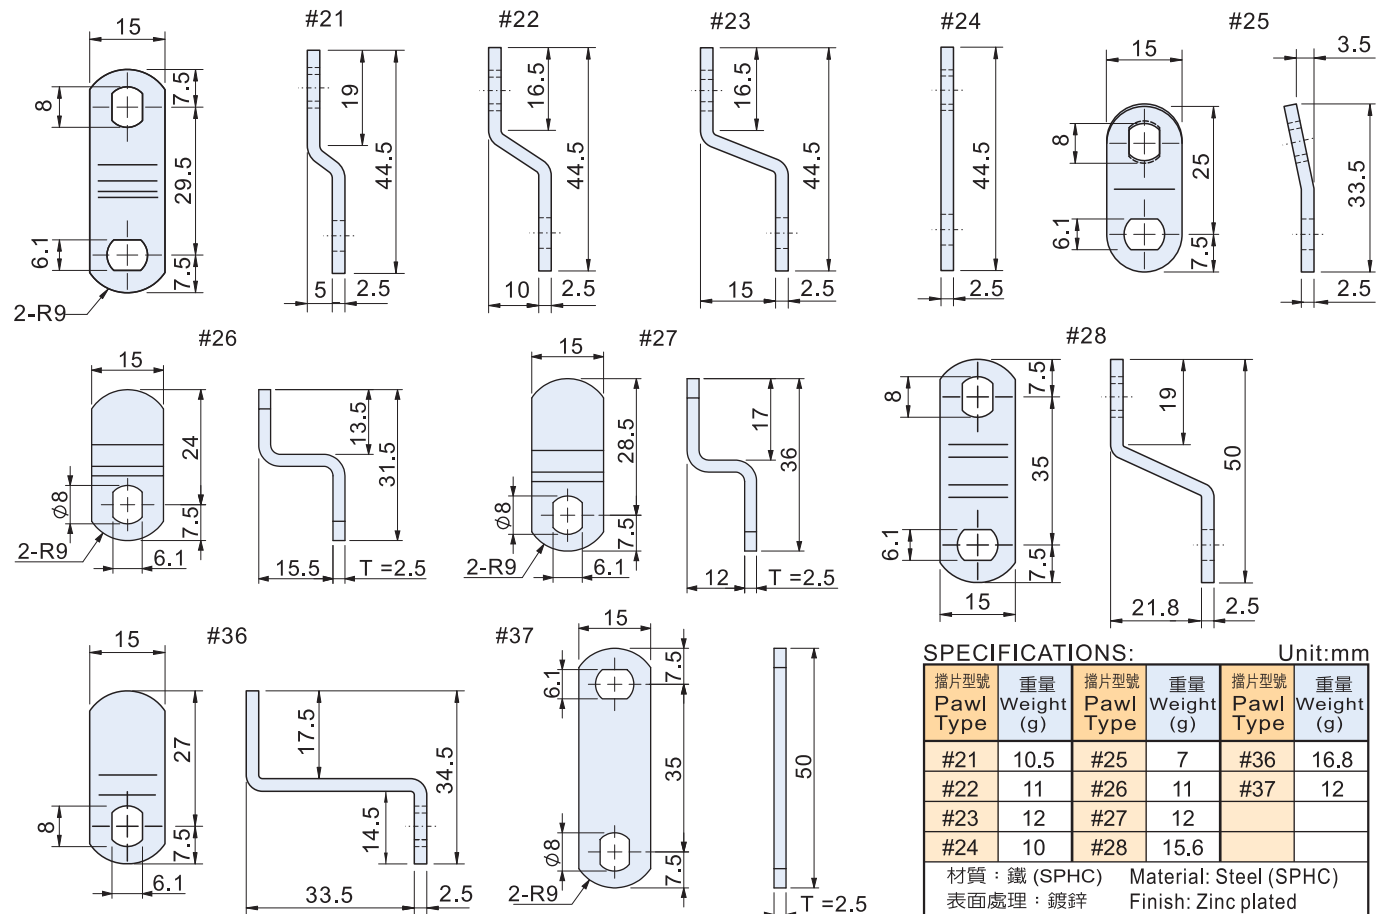

擋片型號 Pawl Type	材質 Material	表面處理 Finish	厚度 T	重量 Weight(g)	適用產品 Apply to
#44	鐵 SPHC	鍍鋅 Zinc plated	2.5	11	BZ-17
#45					BZ-08
#14					BZ-18
#15					BZ-03
#16					BZ-08
#17					BZ-17
#18					BZ-18
#19			3.5	20.6	
#44S	不鏽鋼 SUS304	振動亮面 Vibration ground	2.5	10.8	BS-17
#14S			3	13.6	
#15S				14.6	
#16S				17.2	

**SPECIFICATIONS:** Unit:mm

擋片型號 Pawl Type	重量 Weight (g)	擋片型號 Pawl Type	重量 Weight (g)	擋片型號 Pawl Type	重量 Weight (g)
#21	10.5	#25	7	#36	16.8
#22	11	#26	11	#37	12
#23	12	#27	12		
#24	10	#28	15.6		

材質：鐵 (SPHC) Material: Steel (SPHC)  
表面處理：鍍鋅 Finish: Zinc plated