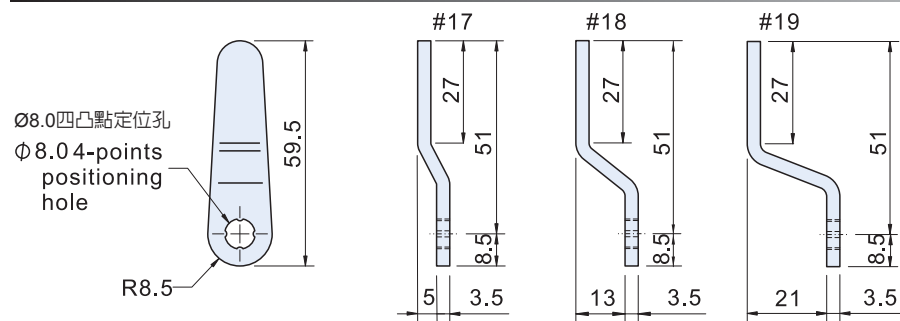

擋片型號 Pawl Type	材質 Material	表面處理 Finish	厚度 T	重量 Weight(g)	適用產品 Apply to
#44	鐵 SPHC	鍍鋅 Zinc plated	2.5	11	BZ-17
#45					BZ-08
#14					BZ-18
#15					BZ-03
#16					BZ-08
#17					BZ-17
#18					BZ-18
#19			3.5	20.6	
#44S	不鏽鋼 SUS304	振動亮面 Vibration ground	2.5	10.8	BS-17
#14S			3	13.6	
#15S				14.6	
#16S				17.2	

**SPECIFICATIONS:** Unit:mm

擋片型號 Pawl Type	重量 Weight (g)	擋片型號 Pawl Type	重量 Weight (g)	擋片型號 Pawl Type	重量 Weight (g)
#21	10.5	#25	7	#36	16.8
#22	11	#26	11	#37	12
#23	12	#27	12		
#24	10	#28	15.6		

材質：鐵 (SPHC) Material: Steel (SPHC)  
表面處理：鍍鋅 Finish: Zinc plated