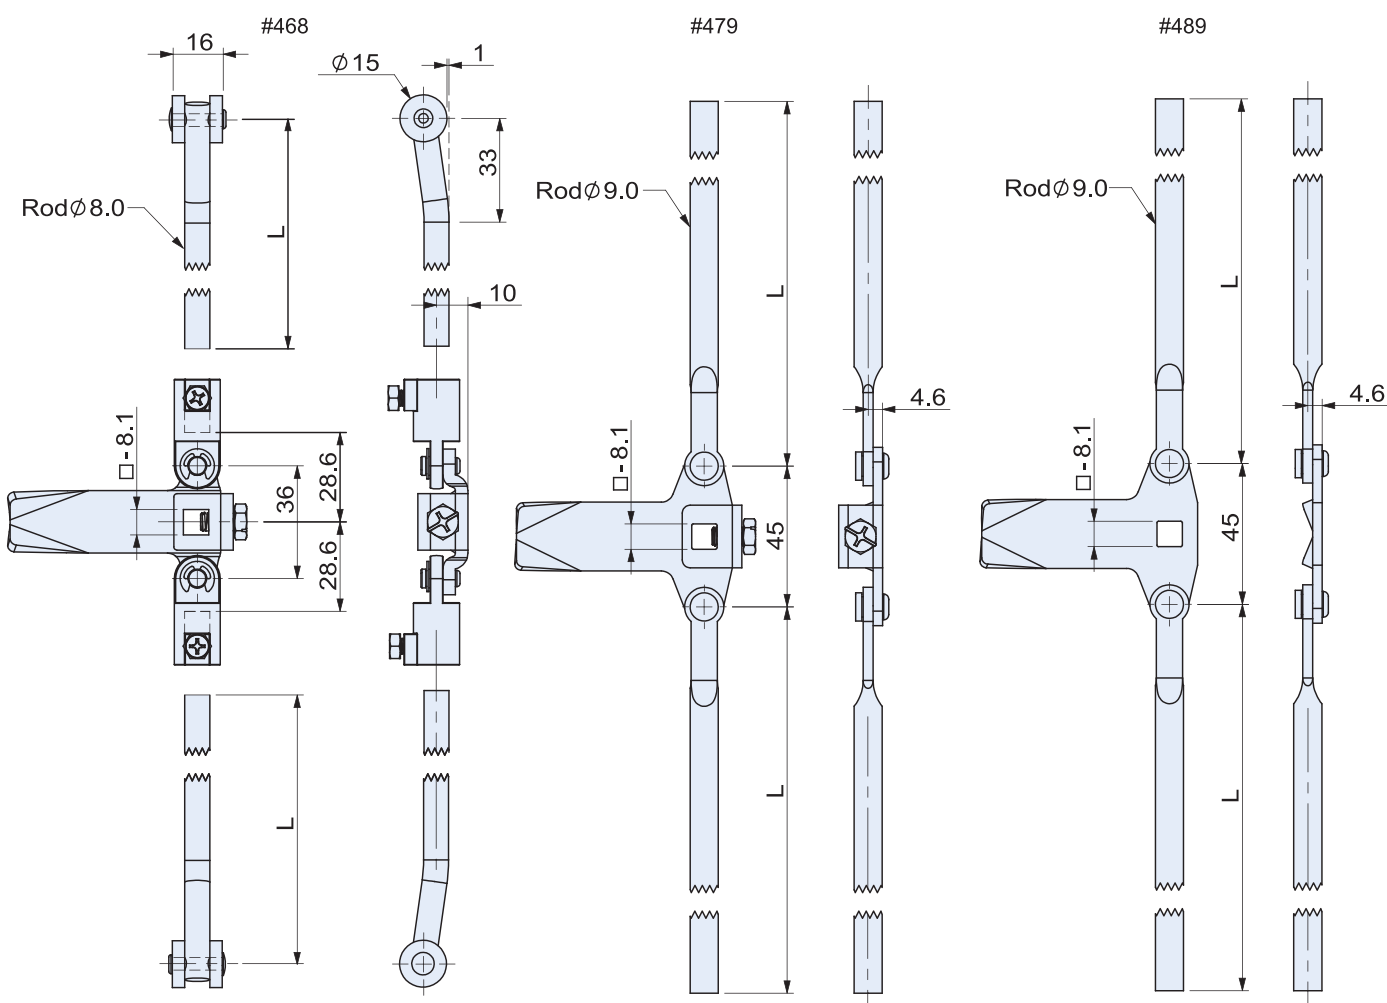

SPECIFICATIONS: Unit:mm

擋片型式 Pawl Type	材質 Material	表面處理 Finish	重量 Weight(g)	適用產品 Apply to
#46	鐵 SPHC	鍍鋅 Zinc plated	62	BZ-043 BZ-073 BZ-0423
#47			57.6	
#48			43.6	

#468系列 (適用於BZ-04、BZ-07、BZ-042長軸型門鎖) #479系列 (適用於BZ-04、BZ-07、BZ-042長軸型門鎖) #489系列 (適用於BZ-04、BZ-07短軸型門鎖)

Specification of #468 Series: Unit:mm Specification of #479 Series: Unit:mm Specification of #489 Series: Unit:mm

產品編號 Item NO.	L(mm)	重量 Weight(g)	材質 Material	表面處理 Finish	產品編號 Item NO.	L(mm)	重量 Weight(g)	材質 Material	表面處理 Finish	產品編號 Item NO.	L(mm)	重量 Weight(g)	材質 Material	表面處理 Finish
#4680600	600	587	鐵 SPHC	鍍鋅 Zinc plated	#4790620	620	654	鐵 SPHC	鍍鋅 Zinc plated	#4890620	620	640	鐵 SPHC	鍍鋅 Zinc plated
#4681000	1000	907			#4791020	1020	1074			#4891020	1020	1060		
#4681200	1200	1063			#4791220	1220	1284			#4891220	1220	1270		