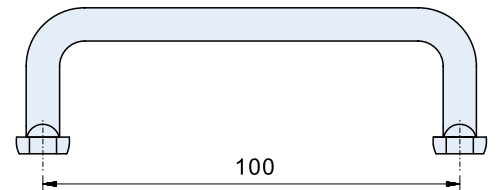

ET-3608100W

棒材把手 Round-Bar Handle and Mounting Washers

ET-3608100W

53608SW

可選配 (May choose and match)

SPECIFICATIONS :

Unit : mm

產品編號 Item No.	材質 Material	表面處理 Finish	荷重 Load Capacity(kgf)	重量 Weight(g)
ET-3608100W	鐵 Steel(1008)	鉻色 Bright chrome plated	50	56.2
53608SW	SUS304	亮面 Vibration ground		1.6

ES-35100
ET-35100

棒材把手 Round-Bar Handle

ES-35100
ET-35100W

ET-35100B

SPECIFICATIONS :

Unit : mm

產品編號 Item No.	材質 Material	表面處理 Finish	荷重 Load Capacity(kgf)	重量 Weight(g)
ES-35100	SUS304	亮面 Vibration ground	45	77
ES-35100W	Steel	鉻色 Bright chrome plated		76
ES-35100B		黑色 Black coating		