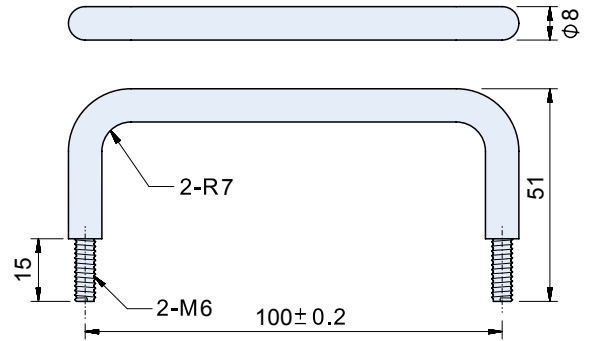

ET-3608100W

棒材把手 Round-Bar Handle and Mounting Washers

ET-3608100W

53608SW

可選配 (May choose and match)

SPECIFICATIONS :

Unit : mm

產品編號 Item No.	材質 Material	表面處理 Finish	荷重 Load Capacity(kgf)	重量 Weight(g)
ET-3608100W	鐵 Steel(1008)	鉻色 Bright chrome plated	50	56.2
53608SW	SUS304	亮面 Vibration ground		1.6

ES-35100
ET-35100

棒材把手 Round-Bar Handle

ES-35100
ET-35100W

ET-35100B

SPECIFICATIONS :

Unit : mm

產品編號 Item No.	材質 Material	表面處理 Finish	荷重 Load Capacity(kgf)	重量 Weight(g)
ES-35100	SUS304	亮面 Vibration ground	45	77
ES-35100W	Steel	鉻色 Bright chrome plated		76
ES-35100B		黑色 Black coating		