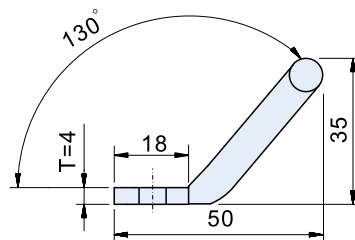

ET-3608100W

棒材把手 Round-Bar Handle and Mounting Washers

ET-3608100W

53608SW

可選配 (May choose and match)

SPECIFICATIONS :

Unit : mm

產品編號 Item No.	材質 Material	表面處理 Finish	荷重 Load Capacity(kgf)	重量 Weight(g)
ET-3608100W	鐵 Steel(1008)	鉻色 Bright chrome plated	50	56.2
53608SW	SUS304	亮面 Vibration ground		1.6

ES-35100
ET-35100

棒材把手 Round-Bar Handle

ES-35100
ET-35100W

ET-35100B

SPECIFICATIONS :

Unit : mm

產品編號 Item No.	材質 Material	表面處理 Finish	荷重 Load Capacity(kgf)	重量 Weight(g)
ES-35100	SUS304	亮面 Vibration ground	45	77
ES-35100W	Steel	鉻色 Bright chrome plated		76
ES-35100B		黑色 Black coating		