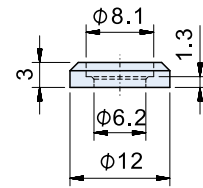

ET-3608100W

棒材把手 Round-Bar Handle and Mounting Washers

ET-3608100W

53608SW

可選配 (May choose and match)

SPECIFICATIONS :

Unit : mm

產品編號 Item No.	材質 Material	表面處理 Finish	荷重 Load Capacity(kgf)	重量 Weight(g)
ET-3608100W	鐵 Steel(1008)	鉻色 Bright chrome plated	50	56.2
53608SW	SUS304	亮面 Vibration ground		1.6

ES-35100
ET-35100

棒材把手 Round-Bar Handle

ES-35100
ET-35100W

ET-35100B

SPECIFICATIONS :

Unit : mm

產品編號 Item No.	材質 Material	表面處理 Finish	荷重 Load Capacity(kgf)	重量 Weight(g)
ES-35100	SUS304	亮面 Vibration ground	45	77
ES-35100W	Steel	鉻色 Bright chrome plated		76
ES-35100B		黑色 Black coating		