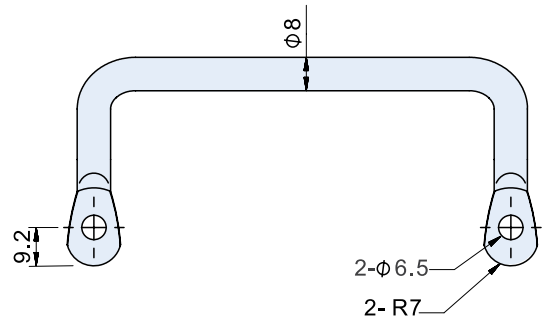

ET-3608100W

棒材把手 Round-Bar Handle and Mounting Washers

ET-3608100W

53608SW

可選配 (May choose and match)

SPECIFICATIONS :

Unit : mm

產品編號 Item No.	材質 Material	表面處理 Finish	荷重 Load Capacity(kgf)	重量 Weight(g)
ET-3608100W	鐵 Steel(1008)	鉻色 Bright chrome plated	50	56.2
53608SW	SUS304	亮面 Vibration ground		1.6

ES-35100
ET-35100

棒材把手 Round-Bar Handle

ES-35100
ET-35100W

ET-35100B

SPECIFICATIONS :

Unit : mm

產品編號 Item No.	材質 Material	表面處理 Finish	荷重 Load Capacity(kgf)	重量 Weight(g)
ES-35100	SUS304	亮面 Vibration ground	45	77
ES-35100W	Steel	鉻色 Bright chrome plated		76
ES-35100B		黑色 Black coating		