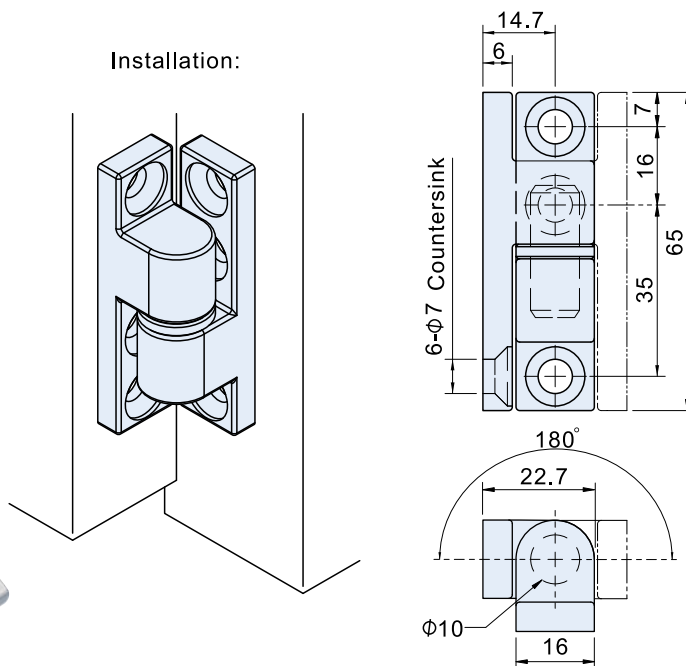

SPECIFICATION:

產品編號 Item No.	材質 Material	表面處理 Finish	樣式區分 Type	重量 Weight(g)
AS-1430L	SUS304	亮面	有孔固定型	50.2
AS-1430R		Vibration ground	Screw-on/Rivet-on	

Unit:mm

Installation:

SPECIFICATION:

產品編號 Item No.	材質 Material	表面處理 Finish	荷重 Load Capacity (kg/2pcs)	重量 Weight(g)
AS-2410	SUS304	材料本質 Natural	60	138
AS-2410W		亮面拋光 High gloss polished		133

Unit:mm

特徵

- 轉動部份採用了樹脂襯套，可抑制金屬粉塵的產生。

FEATURES

- Rotating Part using the plastic bushing to repress the dust of metal