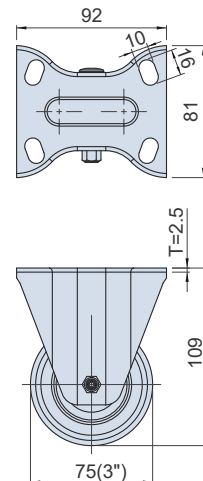

GR-SEA0751

GR-SEA0752

GR-SEA0751

GR-SEA0753

GR-SEA0752

GR-SEA0753

特徵

- 兩側均有防塵輪蓋，可預防細屑侵入及美化外觀等優點。
- 彈力橡膠輪。複合配方的高彈力橡膠，具有高彈性、高荷重、高抗力、耐磨損、靜音、減震效果佳等優點，適合在需要緩衝的情況下使用，即使在凹凸不平的路面上也可輕鬆移動。具有高穩定性，在室內地面也可以優良保護且降低摩擦係數。橡膠輪有添加耐油劑，相較於市面的橡膠輪，耐油性好一些，但不建議用於高油質場所。

該系列可使用相同開孔尺寸
The series can use the same opening size

SPECIFICATION:

Unit:mm

產品編號 Item No.	輪架材質 Housing Material	輪子材質 Wheel Material	型式 Type	尺寸 Dimensions			荷重 Load Capacity (kgf/pc)	重量 Weight (kg)
				輪徑 Wheel Diameter	輪寬 Wheel Width	迴轉半徑 Radius of gyration		
GR-SEA0751	SUS304	橡膠 Rubber	培林 Bearing	75(3'')	35	75	200	0.79
GR-SEA0752						110		0.85
GR-SEA0753								0.825