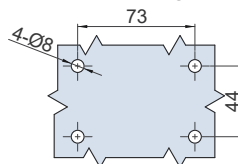

該系列可使用相同開孔尺寸
The series can use the same opening size

SPECIFICATION:

Unit:mm

產品編號 Item No.	輪架材質 Housing Material	輪子材質 Wheel Material	型式 Type	尺寸 Dimensions			荷重 Load Capacity (kgf/pc)	重量 Weight (kg)
				輪徑 Wheel Diameter	輪寬 Wheel Width	迴轉半徑 Radius of gyration		
GR-SEA0751	SUS304	橡膠 Rubber	培林 Bearing	75(3'')	35	75	200	0.79
GR-SEA0752						110		0.85
GR-SEA0753								0.825