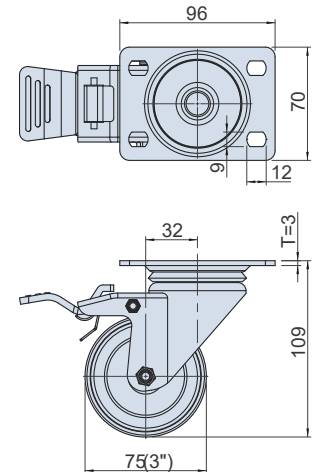

GR-SEA0751

GR-SEA0752

GR-SEA0751

GR-SEA0753

GR-SEA0752

GR-SEA0753

特徵

- 兩側均有防塵輪蓋，可預防細屑侵入及美化外觀等優點。
- 彈力橡膠輪。複合配方的高彈力橡膠，具有高彈性、高荷重、高抗力、耐磨損、靜音、減震效果佳等優點，適合在需要緩衝的情況下使用，即使在凹凸不平的路面上也可輕鬆移動。具有高穩定性，在室內地面也可以優良保護且降低摩擦係數。橡膠輪有添加耐油劑，相較於市面的橡膠輪，耐油性好一些，但不建議用於高油質場所。

該系列可使用相同開孔尺寸
The series can use the same opening size

SPECIFICATION:

Unit:mm

產品編號 Item No.	輪架材質 Housing Material	輪子材質 Wheel Material	型式 Type	尺寸 Dimensions			荷重 Load Capacity (kgf/pc)	重量 Weight (kg)
				輪徑 Wheel Diameter	輪寬 Wheel Width	迴轉半徑 Radius of gyration		
GR-SEA0751	SUS304	橡膠 Rubber	培林 Bearing	75(3'')	35	75	200	0.79
GR-SEA0752						110		0.85
GR-SEA0753								0.825