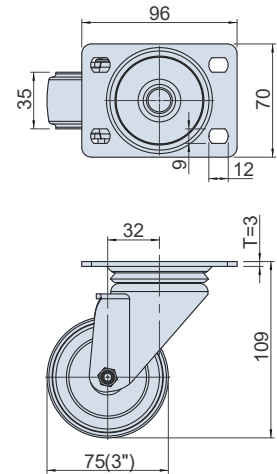

GR-SEA0751

GR-SEA0752

GR-SEA0751

GR-SEA0753

GR-SEA0752

GR-SEA0753

特徵

- 兩側均有防塵輪蓋，可預防細屑侵入及美化外觀等優點。
- 彈力橡膠輪。複合配方的高彈力橡膠，具有高彈性、高荷重、高抗力、耐磨損、靜音、減震效果佳等優點，適合在需要緩衝的情況下使用，即使在凹凸不平的路面上也可輕鬆移動。具有高穩定性，在室內地面也可以優良保護且降低摩擦係數。橡膠輪有添加耐油劑，相較於市面的橡膠輪，耐油性好一些，但不建議用於高油質場所。

該系列可使用相同開孔尺寸
The series can use the same opening size

SPECIFICATION:

Unit:mm

產品編號 Item No.	輪架材質 Housing Material	輪子材質 Wheel Material	型式 Type	尺寸 Dimensions			荷重 Load Capacity (kgf/pc)	重量 Weight (kg)
				輪徑 Wheel Diameter	輪寬 Wheel Width	迴轉半徑 Radius of gyration		
GR-SEA0751	SUS304	橡膠 Rubber	培林 Bearing	75(3'')	35	75	200	0.79
GR-SEA0752						110		0.85
GR-SEA0753								0.825