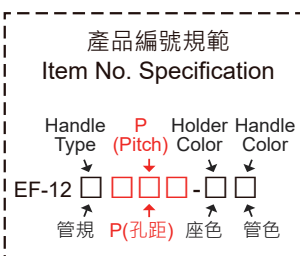

材質與表面處理

- 固定座：尼龍(PA6+GF) · 黑色、灰色。
- 手握柄：EF-120玻纖維(FRP) · 黑色、灰色。
ES-121不鏽鋼(SUS304) · 毛絲面。

特徵

- EF-120把手：玻纖維(FRP)具有高剛性特質 · 載重可達金屬等級。重量輕 · 絕緣不導電 · 低溫環境下不易凍手。
- 固定座：孔距可微調18mm便於安裝調整 · 具防水功能(IP66) · 耐酸鹼 · 耐油 · 耐熱 -20°C ~ 150°C。
- ES-121材料符合UL94 HB防火等級。

MATERIAL AND FINISH

- Holder : Nylon(PA6+GF), Black or Gray.
- EF-120 Handle : Fibre-reinforced plastic(FRP), Black or Gray.
ES-121 Handle : Stainless Steel(SUS304), Brushed finish.

FEATURES

- EF-120 Handle: FRP has high stiffness and high loading. It is very light and an insulator to electronics. Users will not be frostbitten when the operating temperature is frozen.
- Holder: The hole pitch can be adjustable within 18mm, easy to install. Waterproof (IP66). Working temperature is -20°C~150°C, resistance to acid, alkali, and greasiness. ES-121 material compliant with UL94 HB standards.

SPECIFICATION:

Unit: mm

產品編號 Item no.	座色 Holder Color	管色 Handle Color	重量 Weight (g)	荷重 Load Capacity (kgf)	產品編號 Item no.	座色 Holder Color	重量 Weight (g)	荷重 Load Capacity (kgf)	尺寸 Dimensions			
									P	L	L1	L2
EF-120180	B(黑色) Black	B(黑色) Black	307	60	ES-121180	B(黑色) Black	343	100	180	134	90	240
EF-120250			342		ES-121250		397		250	204	160	310
EF-120300			367		ES-121300		435		300	254	210	360
EF-120400	S(灰色) Gray	S(灰色) Gray	418		ES-121400	S(灰色) Gray	512		400	354	310	460
EF-120500			468		ES-121500		588		500	454	410	560
EF-120600			518		ES-121600		665		600	554	510	660
EF-120800			618	ES-121800	818		800	754	710	860		