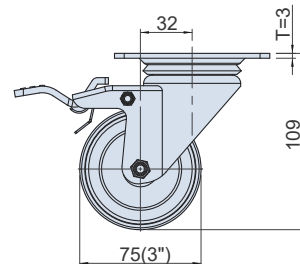

GN-SEA0751

GN-SEA0752

GN-SEA0751

GN-SEA0752

GN-SEA0753

GN-SEA0753

該系列可使用相同開孔尺寸  
The series can use the same opening size

特徵

- 尼龍輪。採高級尼龍原料(PA6)，具有抗潮溼、耐磨損、耐腐蝕、細屑不易侵入及重量輕等優點。

FEATURES

- Nylon Wheel(PA6) is light in weight and excellent resistances against moisture, wear, and corrosion.

SPECIFICATION:

Unit:mm

產品編號 Item No.	輪架材質 Housing Material	輪子材質 Wheel Material	尺寸 Dimensions			荷重 Load Capacity (kgf/pc)	重量 Weight (kg)
			輪徑 Wheel Diameter	輪寬 Wheel Width	迴轉半徑 Radius of gyration		
GN-SEA0751	SUS304	尼龍 Nylon	75(3'')	45	75	200	0.70
GN-SEA0752					110		0.77
GN-SEA0753							