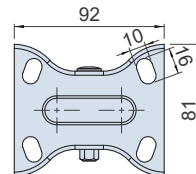

GN-SEA0751

GN-SEA0752

GN-SEA0751

GN-SEA0752

GN-SEA0753

GN-SEA0753

該系列可使用相同開孔尺寸  
The series can use the same opening size

特徵

- 尼龍輪。採高級尼龍原料(PA6)，具有抗潮溼、耐磨損、耐腐蝕、細屑不易侵入及重量輕等優點。

FEATURES

- Nylon Wheel(PA6) is light in weight and excellent resistances against moisture, wear, and corrosion.

SPECIFICATION:

Unit:mm

產品編號 Item No.	輪架材質 Housing Material	輪子材質 Wheel Material	尺寸 Dimensions			荷重 Load Capacity (kgf/pc)	重量 Weight (kg)
			輪徑 Wheel Diameter	輪寬 Wheel Width	迴轉半徑 Radius of gyration		
GN-SEA0751	SUS304	尼龍 Nylon	75(3'')	45	75	200	0.70
GN-SEA0752					110		0.77
GN-SEA0753							