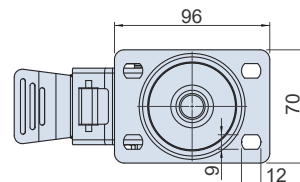

GN-SEA0751

GN-SEA0752

GN-SEA0751

GN-SEA0752

GN-SEA0753

GN-SEA0753

該系列可使用相同開孔尺寸  
The series can use the same opening size

特徵

- 尼龍輪。採高級尼龍原料(PA6)，具有抗潮溼、耐磨損、耐腐蝕、細屑不易侵入及重量輕等優點。

FEATURES

- Nylon Wheel(PA6) is light in weight and excellent resistances against moisture, wear, and corrosion.

SPECIFICATION:

Unit:mm

產品編號 Item No.	輪架材質 Housing Material	輪子材質 Wheel Material	尺寸 Dimensions			荷重 Load Capacity (kgf/pc)	重量 Weight (kg)
			輪徑 Wheel Diameter	輪寬 Wheel Width	迴轉半徑 Radius of gyration		
GN-SEA0751	SUS304	尼龍 Nylon	75(3'')	45	75	200	0.70
GN-SEA0752					110		0.77
GN-SEA0753							