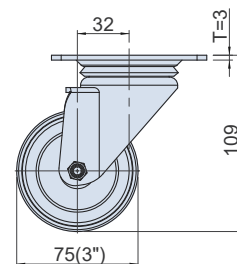

GN-SEA0751

GN-SEA0752

GN-SEA0751

GN-SEA0752

GN-SEA0753

GN-SEA0753

該系列可使用相同開孔尺寸  
The series can use the same opening size

特徵

- 尼龍輪。採高級尼龍原料(PA6)，具有抗潮溼、耐磨損、耐腐蝕、細屑不易侵入及重量輕等優點。

FEATURES

- Nylon Wheel(PA6) is light in weight and excellent resistances against moisture, wear, and corrosion.

SPECIFICATION:

Unit:mm

產品編號 Item No.	輪架材質 Housing Material	輪子材質 Wheel Material	尺寸 Dimensions			荷重 Load Capacity (kgf/pc)	重量 Weight (kg)
			輪徑 Wheel Diameter	輪寬 Wheel Width	迴轉半徑 Radius of gyration		
GN-SEA0751	SUS304	尼龍 Nylon	75(3'')	45	75	200	0.70
GN-SEA0752					110		0.77
GN-SEA0753							