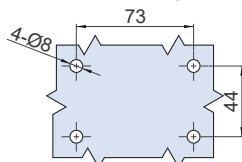

GN-SEA0751

GN-SEA0752

GN-SEA0751

GN-SEA0752

GN-SEA0753

GN-SEA0753

該系列可使用相同開孔尺寸  
The series can use the same opening size

特徵

- 尼龍輪。採高級尼龍原料(PA6)，具有抗潮溼、耐磨損、耐腐蝕、細屑不易侵入及重量輕等優點。

FEATURES

- Nylon Wheel(PA6) is light in weight and excellent resistances against moisture, wear, and corrosion.

SPECIFICATION:

Unit:mm

產品編號 Item No.	輪架材質 Housing Material	輪子材質 Wheel Material	尺寸 Dimensions			荷重 Load Capacity (kgf/pc)	重量 Weight (kg)
			輪徑 Wheel Diameter	輪寬 Wheel Width	迴轉半徑 Radius of gyration		
GN-SEA0751	SUS304	尼龍 Nylon	75(3'')	45	75	200	0.70
GN-SEA0752					110		0.77
GN-SEA0753							