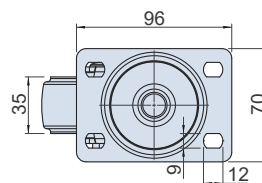

GN-SEA0751

GN-SEA0752

GN-SEA0751

GN-SEA0752

GN-SEA0753

GN-SEA0753

該系列可使用相同開孔尺寸  
The series can use the same opening size

特徵

- 尼龍輪。採高級尼龍原料(PA6)，具有抗潮溼、耐磨損、耐腐蝕、細屑不易侵入及重量輕等優點。

FEATURES

- Nylon Wheel(PA6) is light in weight and excellent resistances against moisture, wear, and corrosion.

SPECIFICATION:

Unit:mm

產品編號 Item No.	輪架材質 Housing Material	輪子材質 Wheel Material	尺寸 Dimensions			荷重 Load Capacity (kgf/pc)	重量 Weight (kg)
			輪徑 Wheel Diameter	輪寬 Wheel Width	迴轉半徑 Radius of gyration		
GN-SEA0751	SUS304	尼龍 Nylon	75(3'')	45	75	200	0.70
GN-SEA0752					110		0.77
GN-SEA0753							