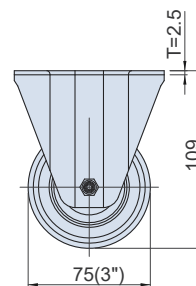

GN-SEA0751

GN-SEA0752

GN-SEA0751

GN-SEA0752

GN-SEA0753

GN-SEA0753

該系列可使用相同開孔尺寸  
The series can use the same opening size

特徵

- 尼龍輪。採高級尼龍原料(PA6)，具有抗潮溼、耐磨損、耐腐蝕、細屑不易侵入及重量輕等優點。

FEATURES

- Nylon Wheel(PA6) is light in weight and excellent resistances against moisture, wear, and corrosion.

SPECIFICATION:

Unit:mm

產品編號 Item No.	輪架材質 Housing Material	輪子材質 Wheel Material	尺寸 Dimensions			荷重 Load Capacity (kgf/pc)	重量 Weight (kg)
			輪徑 Wheel Diameter	輪寬 Wheel Width	迴轉半徑 Radius of gyration		
GN-SEA0751	SUS304	尼龍 Nylon	75(3'')	45	75	200	0.70
GN-SEA0752					110		0.77
GN-SEA0753							