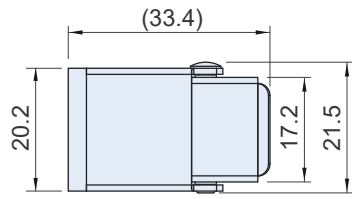

CT-2310

SPECIFICATION:

Unit:mm

產品編號 Item No.	材質 Material	表面處理 Finish	重量 Weight(g)
CT-2310	SPCC	材料本質 Natural	13.5