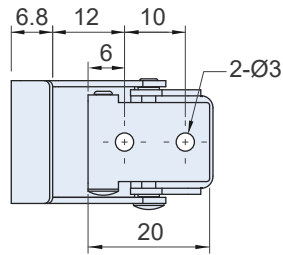

CT-2310

SPECIFICATION:

Unit:mm

產品編號 Item No.	材質 Material	表面處理 Finish	重量 Weight(g)
CT-2310	SPCC	材料本質 Natural	13.5