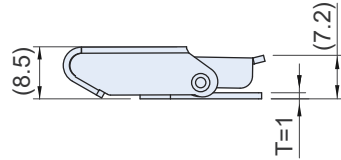

CT-2310

SPECIFICATION:

Unit:mm

產品編號 Item No.	材質 Material	表面處理 Finish	重量 Weight(g)
CT-2310	SPCC	材料本質 Natural	13.5