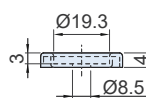

材質與表面處理

1. 手把：不銹鋼(SUS304) · 毛絲面。
2. 固定座：青銅。
3. 美觀座：不銹鋼(SUS304) · 材料本質。

MATERIAL AND FINISH

1. Handle: Stainless steel(SUS304), Brushed finish.
2. Holder: Bronze, Natural.
3. Mounting Washers: Stainless steel(SUS304), Natural.

特徵

- 附配件包：兩個美觀座 · 兩根M6*65mm螺絲-鐵鍍鋅。

FEATURES

- With screws pack: Mounting washer 2pcs, screws M6*65mm 2pcs.

SPECIFICATION:

Unit:mm

產品編號 Item No.	P	荷重 Load Capacity(kgf)	重量 Weight(g)
ES-6319200	200	100	225
ES-6319253	253		258
ES-6319300	300		285