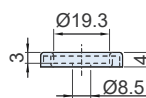

特徵

- 附配件包：兩個美觀座 · 兩根M6*65mm螺絲-鐵鍍鋅。

FEATURES

- With screws pack: Mounting washer 2pcs, screws M6*65mm 2pcs.

SPECIFICATION:

Unit:mm

產品編號 Item No.	P	荷重 Load Capacity(kgf)	重量 Weight(g)
ES-6319200	200	100	225
ES-6319253	253		258
ES-6319300	300		285

美觀座
Mounting Washer

材質與表面處理

- 1. 手把：不銹鋼(SUS304) · 毛絲面。
- 2. 固定座：青銅。
- 3. 美觀座：不銹鋼(SUS304) · 材料本質。
- 4. 螺桿：S45C。

MATERIAL AND FINISH

- 1. Handle: Stainless steel(SUS304), Brushed finish.
- 2. Holder: Bronze, Natural.
- 3. Mounting Washers: Stainless steel(SUS304), Natural.
- 4. Screw: S45C, Metal surface treatment.

SPECIFICATION:

Unit:mm

產品編號 Item No.	荷重 Load Capacity(kgf)	重量 Weight(g)
ES-6319253D	100	560