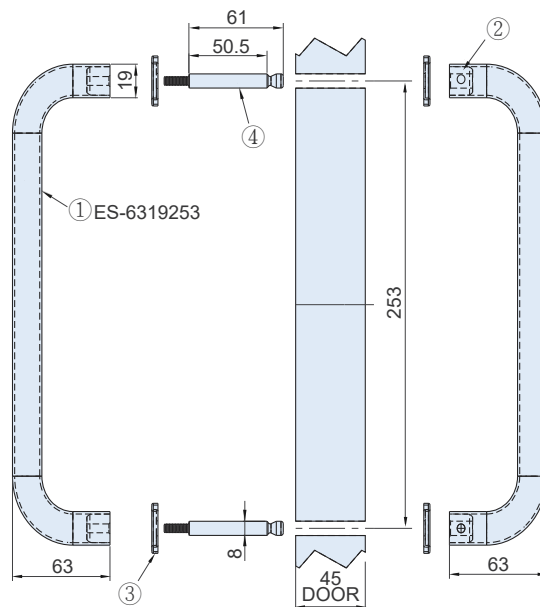

特徵

- 附配件包：兩個美觀座 · 兩根M6*65mm螺絲-鐵鍍鋅。

FEATURES

- With screws pack: Mounting washer 2pcs, screws M6*65mm 2pcs.

SPECIFICATION:

Unit:mm

產品編號 Item No.	P	荷重 Load Capacity(kgf)	重量 Weight(g)
ES-6319200	200	100	225
ES-6319253	253		258
ES-6319300	300		285

SPECIFICATION:

Unit:mm

產品編號 Item No.	荷重 Load Capacity(kgf)	重量 Weight(g)
ES-6319253D	100	560